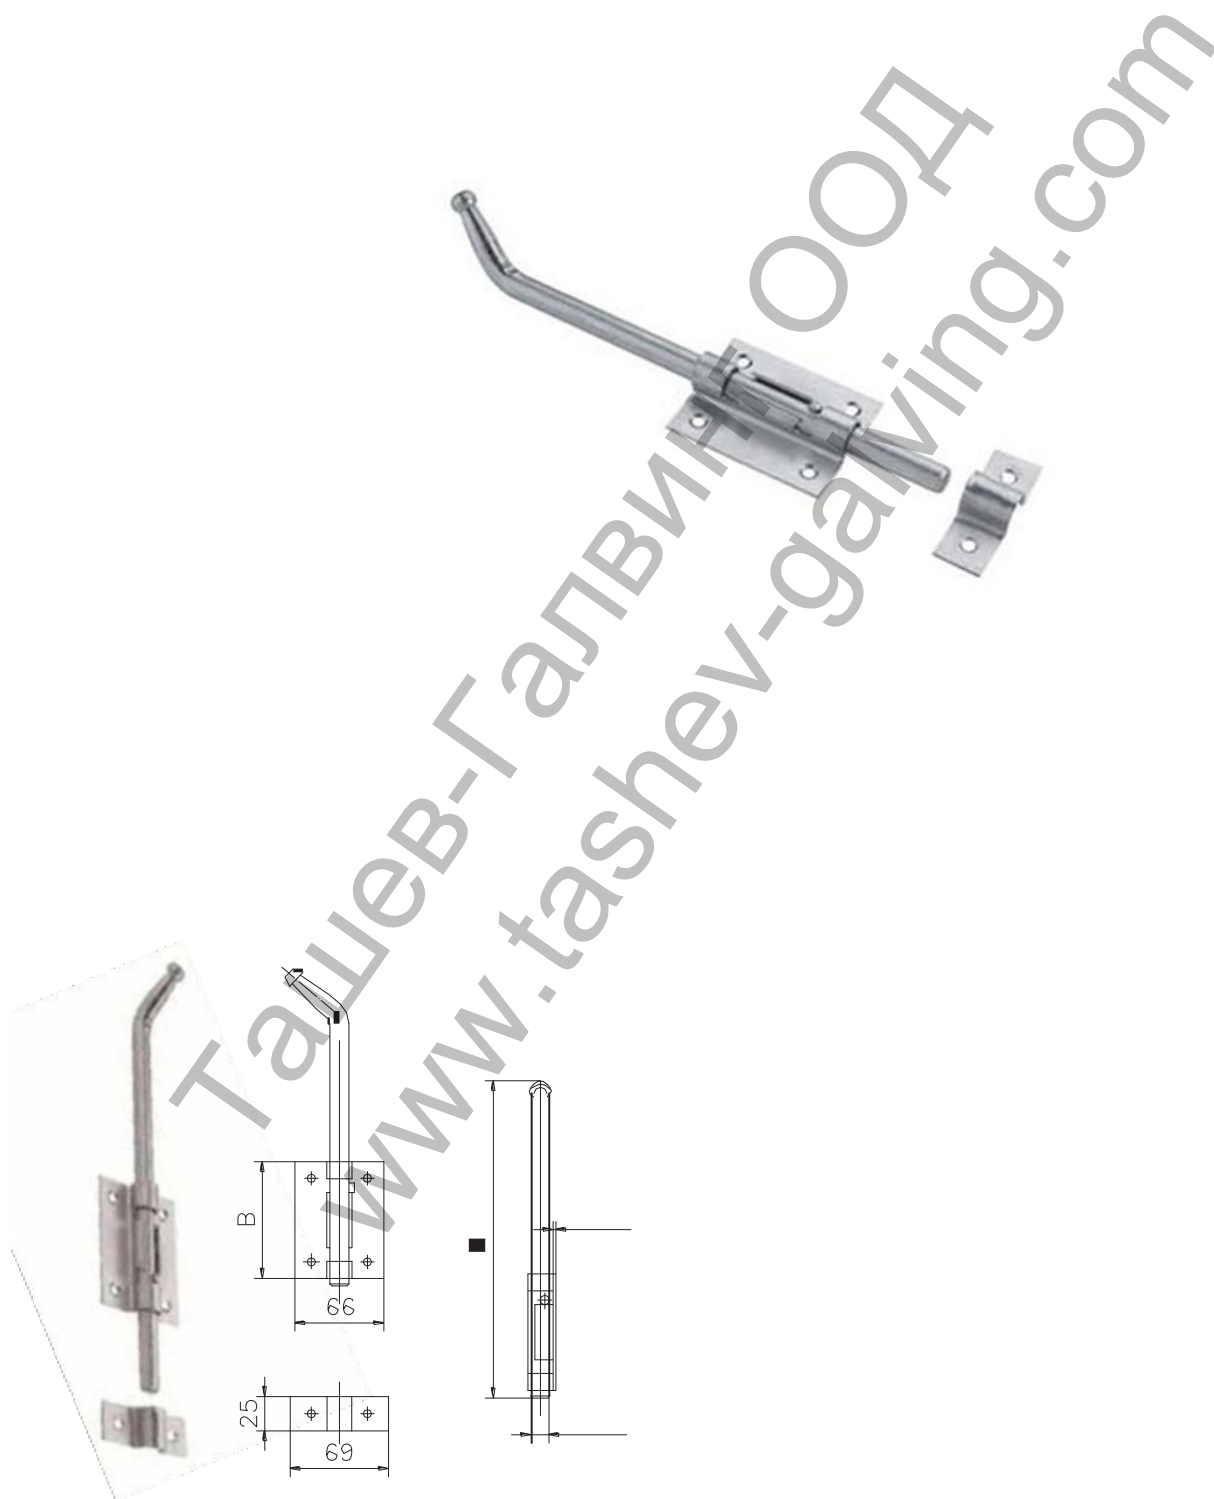

Сюрме Estebro[®] за монтаж с винтове дълго 500 мм

Cod	Dimens.	A	B		
182	200 mm	190	85	10	3,65
183	250 mm	240	85	5	2,15
184	300 mm	290	85	5	2,50
185	400 mm	390	100	5	3,15
186	500 mm	490	100	5	3,70
189	600 mm	590	100	5	4,35

Family: Bolts

Material: F1 steel, DD11 steel

Finish: Zinc-plated

Description: Component used to prevent the involuntary opening of the door. The piece has 6 holes of Ø5.5-6 mm, 4 in the plate and 2 in the bridge, which allow its fixing with screws.

Продукт: [Сюрме Estebro® за монтаж с винтове дълго 500 мм](#)

Категория: [Сюрмета и резета](#)

Бранд: [Estebro®](#)

Категория бранд: [Сюрме Estebro®](#)

Ташев-Галвинг ООД
www.tashev-galving.com